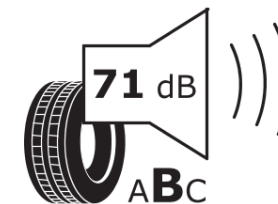

ENERG

MICHELIN

865202

225/40R18 92 Y

C1