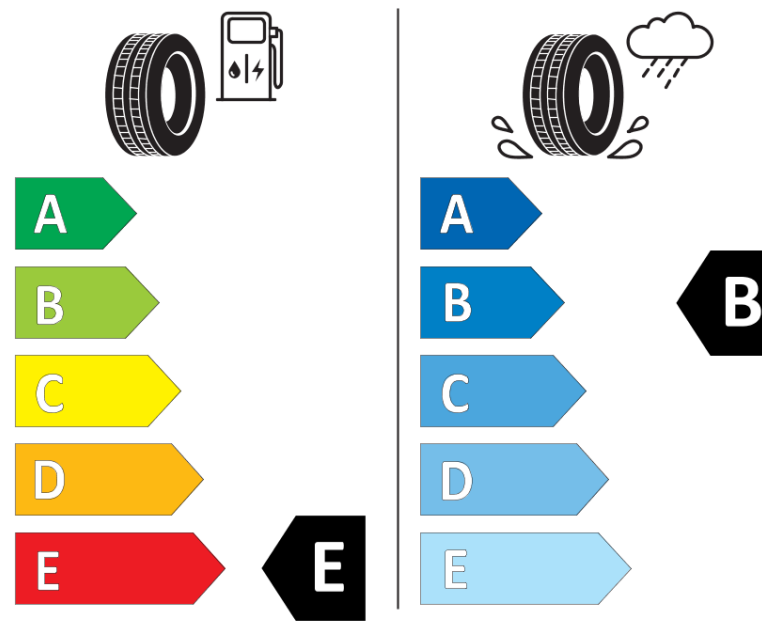

Produktdatenblatt

Verordnung (EU) 2020/740

Marke	BFGOODRICH
Profilausführung	ALL-TERRAIN T/A KO2
Artikelnummer	865383
Dimension	LT285/75R16
Tragfähigkeitsindex	116
Tragfähigkeitsindex für Zwillingmontage	113

Geschwindigkeitsindex	R
Kraftstoffeffizienzklasse	E
Nasshaftungsklasse	B
Klassifizierung externes Rollgeräusch	B
Externes Rollgeräusch	75 dB
Winterreifen (3PMSF)	Ja
Produktionsbeginn	34/13
Produktionsende	
Zusätzliche Informationen	LT285/75R16 116/113R TL ALL-TERRAIN T/A KO2 LRC RWL GO

Zusätzlicher Tragfähigkeitsindex

Tragfähigkeitsindex (doppelt, für zusätzliche Leistungsbeschreibung)

Geschwindigkeitsindex zum zusätzlichen Tragfähigkeitsindex

ENERG

BFGOODRICH

865383

LT285/75R16 116/113 R

C2

2020/740