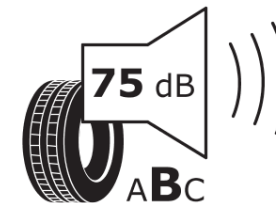

ENERG

MICHELIN

865529

HL305/30ZR21 (107Y) XL

C1