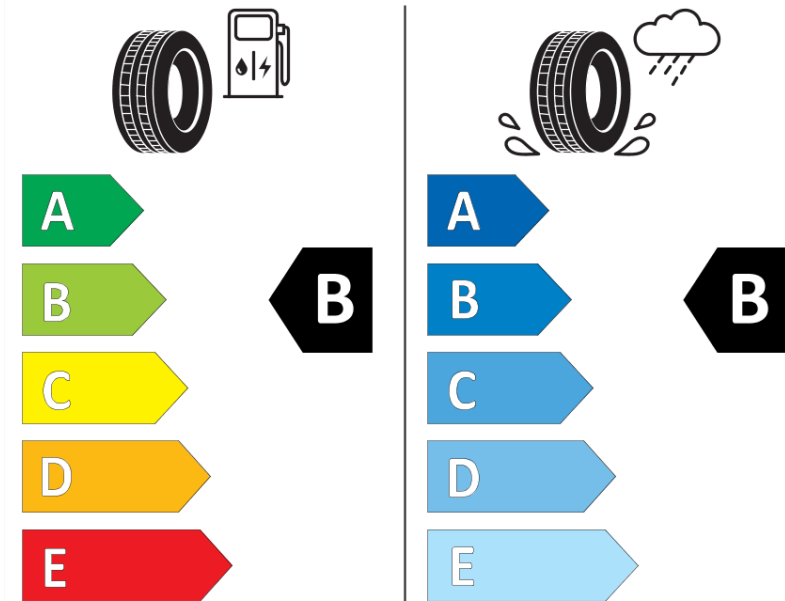

Produktdatenblatt

Verordnung (EU) 2020/740

Marke	MICHELIN
Profilausführung	PILOT SPORT 4 SUV * FRV
Artikelnummer	869410
Dimension	275/35R22
Tragfähigkeitsindex	104
Geschwindigkeitsindex	Y
Kraftstoffeffizienzklasse	B
Nasshaftungsklasse	B
Klassifizierung externes Rollgeräusch	B
Externes Rollgeräusch	72 dB
Winterreifen (3PMSF)	Nein
Winterreifen für Eis	Nein
Produktionsbeginn	18/20
Produktionsende	
Version Lastindex	XL
Zusätzliche Informationen	275/35 R22 104Y XL TL PILOT SPORT 4 SUV * FRV MI

ENERG

MICHELIN

869410

275/35R22 104 Y XL

C1