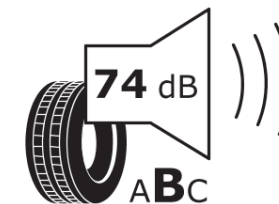

Produktdatenblatt

Verordnung (EU) 2020/740

Marke	MICHELIN
Profilausführung	PILOT SPORT EV A POL
Artikelnummer	869523
Dimension	295/35R21
Tragfähigkeitsindex	107
Geschwindigkeitsindex	Y
Kraftstoffeffizienzklasse	C
Nasshaftungsklasse	A
Klassifizierung externes Rollgeräusch	B
Externes Rollgeräusch	74 dB
Winterreifen (3PMSF)	Nein
Winterreifen für Eis	Nein
Produktionsbeginn	48/21
Produktionsende	
Version Lastindex	XL
Zusätzliche Informationen	295/35 R21 107Y XL TL PILOT SPORT EV ACOUSTIC POL MI

ENERG

MICHELIN

869523

295/35R21 107 Y XL

C1

2020/740