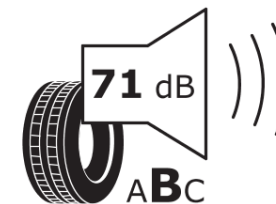

Produktdatenblatt

Verordnung (EU) 2020/740

Marke	MICHELIN
Profilausführung	PRIMACY 3
Artikelnummer	871732
Dimension	205/55R16
Tragfähigkeitsindex	91
Geschwindigkeitsindex	W
Kraftstoffeffizienzklasse	D
Nasshaftungsklasse	A
Klassifizierung externes Rollgeräusch	B
Externes Rollgeräusch	71 dB
Winterreifen (3PMSF)	Nein
Winterreifen für Eis	Nein
Produktionsbeginn	43/13
Produktionsende	
Version Lastindex	SL
Zusätzliche Informationen	205/55 R16 91W TL PRIMACY 3 ZP GRNX MI

ENERG

MICHELIN

871732

205/55R16 91 W

C1

2020/740