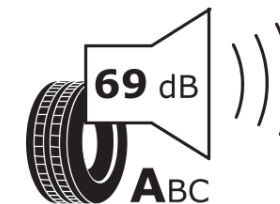

## Produktdatenblatt

Verordnung (EU) 2020/740

Marke	MICHELIN
Profilausführung	CROSSCLIMATE 2
Artikelnummer	872507
Dimension	195/55R15
Tragfähigkeitsindex	89
Geschwindigkeitsindex	V
Kraftstoffeffizienzklasse	B
Nasshaftungsklasse	B
Klassifizierung externes Rollgeräusch	A
Externes Rollgeräusch	69 dB
Winterreifen (3PMSF)	Ja
Winterreifen für Eis	Nein
Produktionsbeginn	42/19
Produktionsende	
Version Lastindex	XL
Zusätzliche Informationen	195/55 R15 89V XL TL CROSSCLIMATE 2 MI

# ENERG

MICHELIN

872507

195/55R15 89 V XL

C1

2020/740