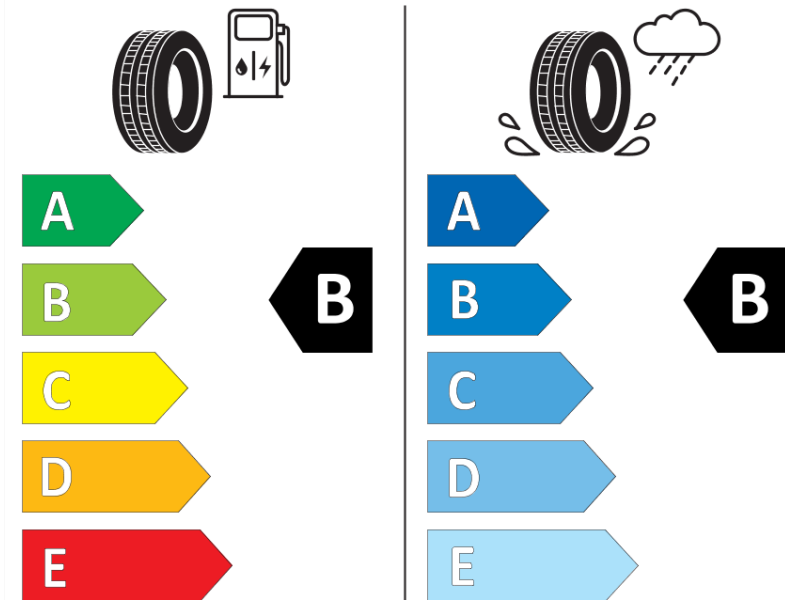

## Produktdatenblatt

Verordnung (EU) 2020/740

Marke	MICHELIN
Profilausführung	CROSSCLIMATE 2
Artikelnummer	872507
Dimension	195/55R15
Tragfähigkeitsindex	89
Geschwindigkeitsindex	V
Kraftstoffeffizienzklasse	B
Nasshaftungsklasse	B
Klassifizierung externes Rollgeräusch	A
Externes Rollgeräusch	69 dB
Winterreifen (3PMSF)	Ja
Winterreifen für Eis	Nein
Produktionsbeginn	42/19
Produktionsende	
Version Lastindex	XL
Zusätzliche Informationen	195/55 R15 89V XL TL CROSSCLIMATE 2 MI

# ENERG

MICHELIN

872507

195/55R15 89 V XL

C1

2020/740