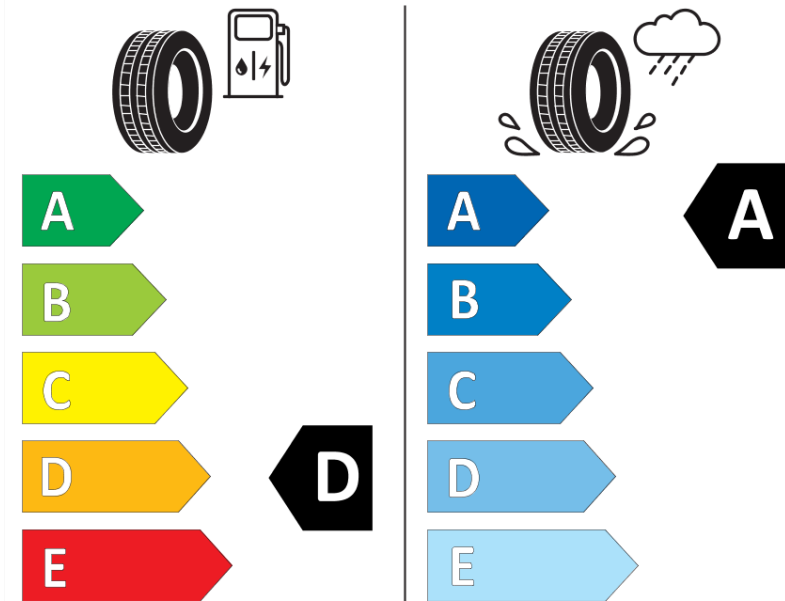

Produktdatenblatt

Verordnung (EU) 2020/740

Marke	MICHELIN
Profilausführung	PILOT SPORT 4 S
Artikelnummer	873387
Dimension	255/30ZR19
Tragfähigkeitsindex	91
Geschwindigkeitsindex	Y
Kraftstoffeffizienzklasse	D
Nasshaftungsklasse	A
Klassifizierung externes Rollgeräusch	B
Externes Rollgeräusch	71 dB
Winterreifen (3PMSF)	Nein
Winterreifen für Eis	Nein
Produktionsbeginn	05/20
Produktionsende	
Version Lastindex	XL
Zusätzliche Informationen	255/30 ZR 19 91Y XL TL PILOT SPORT 4 S ZP MI

ENERG

MICHELIN

873387

255/30R19 91 Y XL

C1