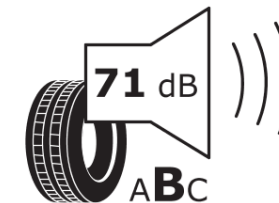

ENERG

MICHELIN

873387

255/30R19 91 Y XL

C1