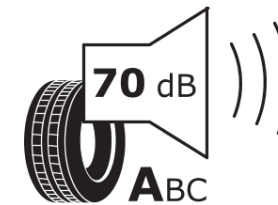

ENERG

MICHELIN

873758

255/45R20 105 V

C1