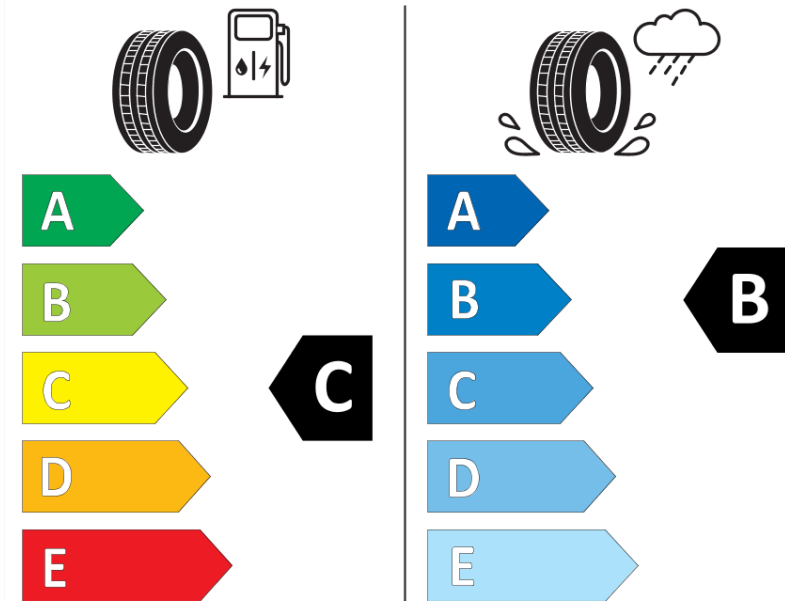

Produktdatenblatt

Verordnung (EU) 2020/740

Marke	MICHELIN
Profilausführung	PILOT ALPIN 5 SUV *
Artikelnummer	873758
Dimension	255/45R20
Tragfähigkeitsindex	105
Geschwindigkeitsindex	V
Kraftstoffeffizienzklasse	C
Nasshaftungsklasse	B
Klassifizierung externes Rollgeräusch	A
Externes Rollgeräusch	70 dB
Winterreifen (3PMSF)	Ja
Winterreifen für Eis	Nein
Produktionsbeginn	43/15
Produktionsende	
Version Lastindex	XL
Zusätzliche Informationen	255/45 R20 105V XL TL PILOT ALPIN 5 SUV * MI

ENERG

MICHELIN

873758

255/45R20 105 V

C1