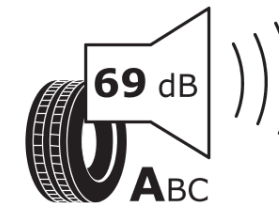

## Produktdatenblatt

Verordnung (EU) 2020/740

Marke	MICHELIN
Profilausführung	PRIMACY 5 ENERGY
Artikelnummer	874184
Dimension	235/55R19
Tragfähigkeitsindex	105
Geschwindigkeitsindex	V
Kraftstoffeffizienzklasse	A
Nasshaftungsklasse	A
Klassifizierung externes Rollgeräusch	A
Externes Rollgeräusch	69 dB
Winterreifen (3PMSF)	Nein
Winterreifen für Eis	Nein
Produktionsbeginn	35/24
Produktionsende	
Version Lastindex	XL
Zusätzliche Informationen	235/55R19 105V XL PRIMACY 5 ENERGY MI

# ENERGY

MICHELIN

874184

235/55R19 105 V XL

C1

2020/740