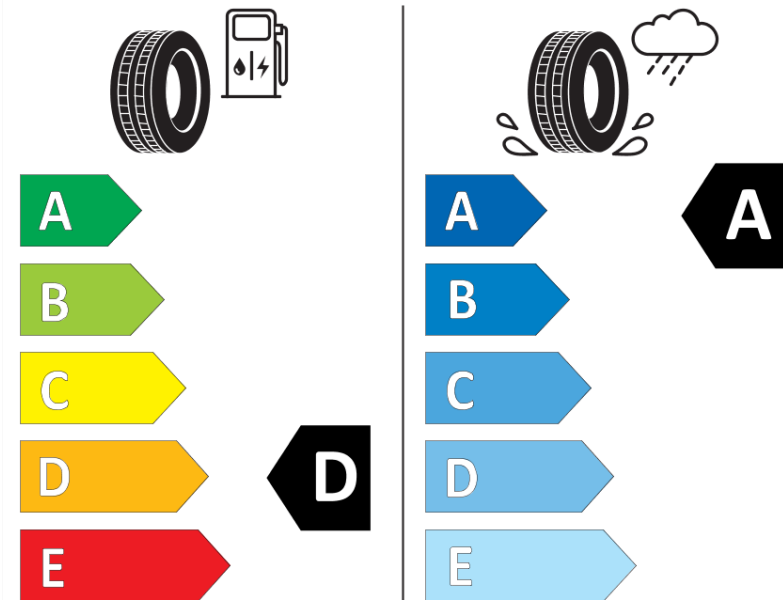

Produktdatenblatt

Verordnung (EU) 2020/740

Marke	MICHELIN
Profilausführung	PILOT SPORT 4 SUV
Artikelnummer	874349
Dimension	235/45R19
Tragfähigkeitsindex	95
Geschwindigkeitsindex	V
Kraftstoffeffizienzklasse	D
Nasshaftungsklasse	A
Klassifizierung externes Rollgeräusch	B
Externes Rollgeräusch	70 dB
Winterreifen (3PMSF)	Nein
Winterreifen für Eis	Nein
Produktionsbeginn	17/24
Produktionsende	
Version Lastindex	SL
Zusätzliche Informationen	235/45R19 95V PILOT SPORT 4 SUV FRV EMT MI

ENERG

MICHELIN

874349

235/45R19 95 V

C1

2020/740