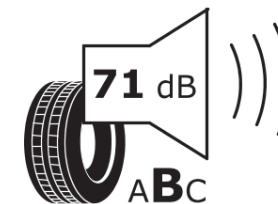

ENERG

MICHELIN

874639

265/45R19 105 V

C1