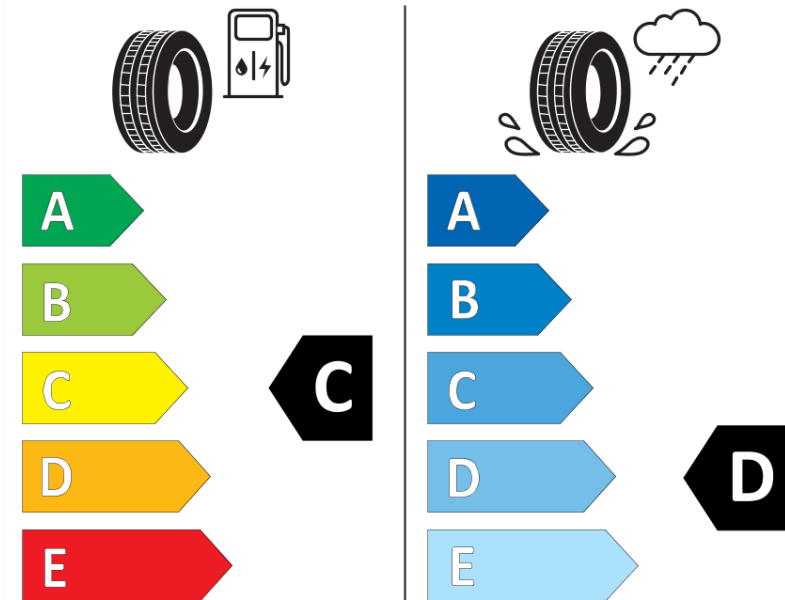

## Produktdatenblatt

Verordnung (EU) 2020/740

Marke	MICHELIN
Profilausführung	PILOT ALPIN PA4 NO
Artikelnummer	874639
Dimension	265/45R19
Tragfähigkeitsindex	105
Geschwindigkeitsindex	V
Kraftstoffeffizienzklasse	C
Nasshaftungsklasse	D
Klassifizierung externes Rollgeräusch	B
Externes Rollgeräusch	71 dB
Winterreifen (3PMSF)	Ja
Winterreifen für Eis	Nein
Produktionsbeginn	44/12
Produktionsende	
Version Lastindex	XL
Zusätzliche Informationen	265/45R19 105V EXTRA LOAD TL PILOT ALPIN PA4 NO GRX MI

# ENERG

MICHELIN

874639

265/45R19 105 V

C1

2020/740