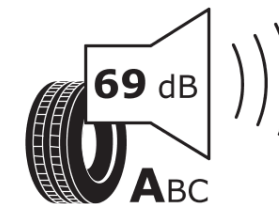

ENERG

MICHELIN

875780

225/45R17 94 W

C1