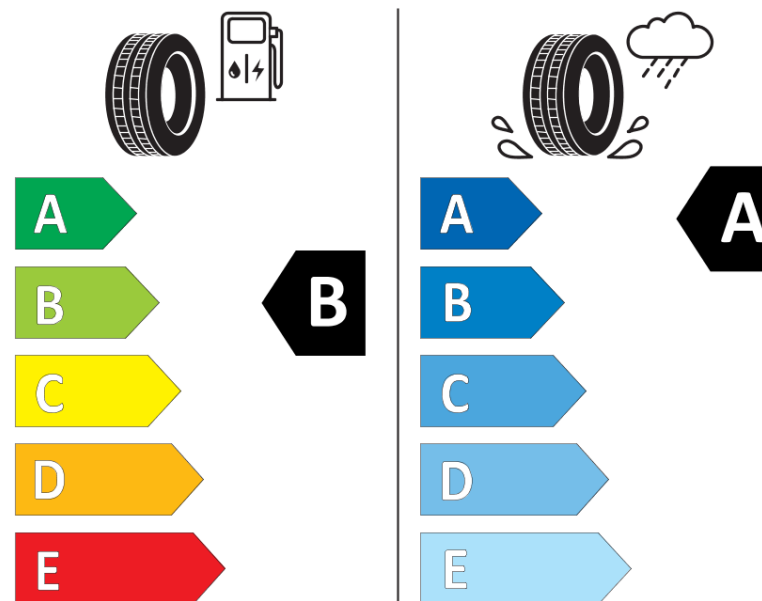

Produktdatenblatt

Verordnung (EU) 2020/740

Marke	KLEBER
Profilausführung	DYNAXER HP5
Artikelnummer	877950
Dimension	275/35R20
Tragfähigkeitsindex	102
Geschwindigkeitsindex	Y
Kraftstoffeffizienzklasse	B
Nasshaftungsklasse	A
Klassifizierung externes Rollgeräusch	B
Externes Rollgeräusch	73 dB
Winterreifen (3PMSF)	Nein
Winterreifen für Eis	Nein
Produktionsbeginn	39/24
Produktionsende	
Version Lastindex	XL
Zusätzliche Informationen	275/35 R20 102Y XL TL DYNAXER HP5 KL

ENERG

KLEBER

877950

275/35R20 102 Y XL

C1

2020/740