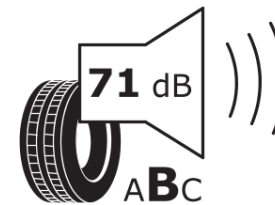

ENERG

MICHELIN

879437

245/45R18 100 H

C1