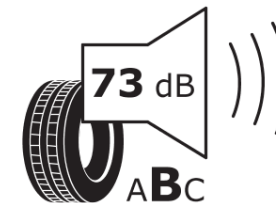

ENERG

MICHELIN

879995

255/45R20 105 Y XL

C1