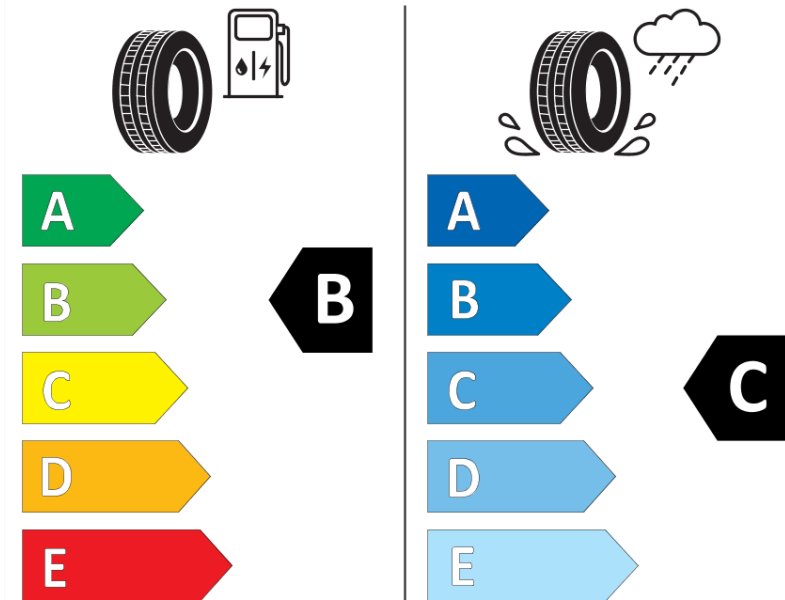

Produktdatenblatt

Verordnung (EU) 2020/740

Marke	MICHELIN
Profilausführung	CROSSCLIMATE+ S1
Artikelnummer	880444
Dimension	245/40R18
Tragfähigkeitsindex	97
Geschwindigkeitsindex	Y
Kraftstoffeffizienzklasse	B
Nasshaftungsklasse	C
Klassifizierung externes Rollgeräusch	B
Externes Rollgeräusch	71 dB
Winterreifen (3PMSF)	Ja
Winterreifen für Eis	Nein
Produktionsbeginn	11/20
Produktionsende	
Version Lastindex	XL
Zusätzliche Informationen	245/40 R18 97Y XL TL CROSSCLIMATE+ S1 MI

ENERG

MICHELIN

880444

245/40R18 97 Y

C1