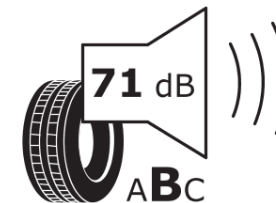

ENERG

MICHELIN

880500

255/50R20 109 V XL

C1