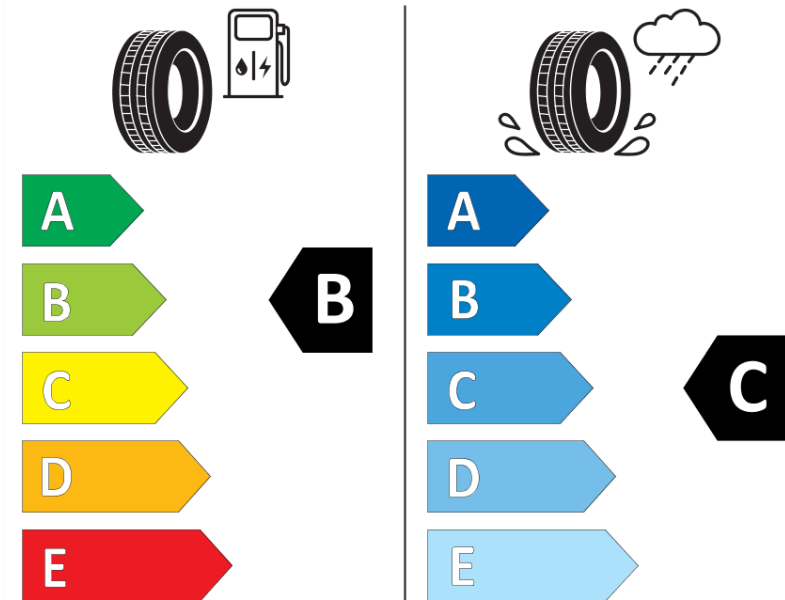

Produktdatenblatt

Verordnung (EU) 2020/740

| | |
|---------------------------------------|--|
| Marke | MICHELIN |
| Profilausführung | PILOT ALPIN 5 |
| Artikelnummer | 881086 |
| Dimension | 285/45R21 |
| Tragfähigkeitsindex | 113 |
| Geschwindigkeitsindex | H |
| Kraftstoffeffizienzklasse | B |
| Nasshaftungsklasse | C |
| Klassifizierung externes Rollgeräusch | A |
| Externes Rollgeräusch | 71 dB |
| Winterreifen (3PMSF) | Ja |
| Winterreifen für Eis | Nein |
| Produktionsbeginn | 05/25 |
| Produktionsende | |
| Version Lastindex | XL |
| Zusätzliche Informationen | 285/45 R21 113H XL TL PILOT ALPIN 5 * MI |

ENERG

MICHELIN

881086

285/45R21 113 H XL

C1

2020/740