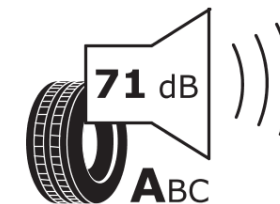

Produktdatenblatt

Verordnung (EU) 2020/740

| | |
|---------------------------------------|--|
| Marke | MICHELIN |
| Profilausführung | PILOT ALPIN 5 |
| Artikelnummer | 881086 |
| Dimension | 285/45R21 |
| Tragfähigkeitsindex | 113 |
| Geschwindigkeitsindex | H |
| Kraftstoffeffizienzklasse | B |
| Nasshaftungsklasse | C |
| Klassifizierung externes Rollgeräusch | A |
| Externes Rollgeräusch | 71 dB |
| Winterreifen (3PMSF) | Ja |
| Winterreifen für Eis | Nein |
| Produktionsbeginn | 05/25 |
| Produktionsende | |
| Version Lastindex | XL |
| Zusätzliche Informationen | 285/45 R21 113H XL TL PILOT ALPIN 5 * MI |

ENERG

MICHELIN

881086

285/45R21 113 H XL

C1

2020/740