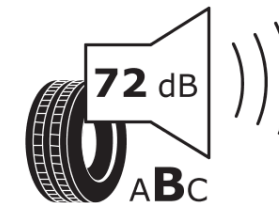

Produktdatenblatt

Verordnung (EU) 2020/740

Marke	MICHELIN
Profilausführung	PILOT SPORT 4 SUV
Artikelnummer	882370
Dimension	265/50R19
Tragfähigkeitsindex	110
Geschwindigkeitsindex	Y
Kraftstoffeffizienzklasse	C
Nasshaftungsklasse	A
Klassifizierung externes Rollgeräusch	B
Externes Rollgeräusch	72 dB
Winterreifen (3PMSF)	Nein
Winterreifen für Eis	Nein
Produktionsbeginn	45/17
Produktionsende	
Version Lastindex	XL
Zusätzliche Informationen	265/50 R19 110Y XL TL PILOT SPORT 4 SUV MI

ENERG

MICHELIN

882370

265/50R19 110 Y

C1

2020/740