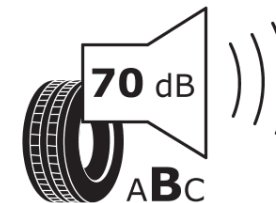

Produktdatenblatt

Verordnung (EU) 2020/740

| | |
|---|--|
| Marke | MICHELIN |
| Profilausführung | AGILIS CAMPING |
| Artikelnummer | 884161 |
| Dimension | 225/75R16CP |
| Tragfähigkeitsindex | 118 |
| Tragfähigkeitsindex für Zwillingmontage | |
| | |
| Geschwindigkeitsindex | R |
| Kraftstoffeffizienzklasse | C |
| Nasshaftungsklasse | B |
| Klassifizierung externes Rollgeräusch | B |
| Externes Rollgeräusch | 70 dB |
| Winterreifen (3PMSF) | Nein |
| Produktionsbeginn | 40/13 |
| Produktionsende | |
| Zusätzliche Informationen | 225/75 R 16CP 118R TL AGILIS CAMPING GRNX MI |
| Zusätzlicher Tragfähigkeitsindex | |

Tragfähigkeitsindex (doppelt, für zusätzliche Leistungsbeschreibung)

Geschwindigkeitsindex zum zusätzlichen Tragfähigkeitsindex

ENERG

MICHELIN

884161

225/75R16CP 118 R

C2

2020/740