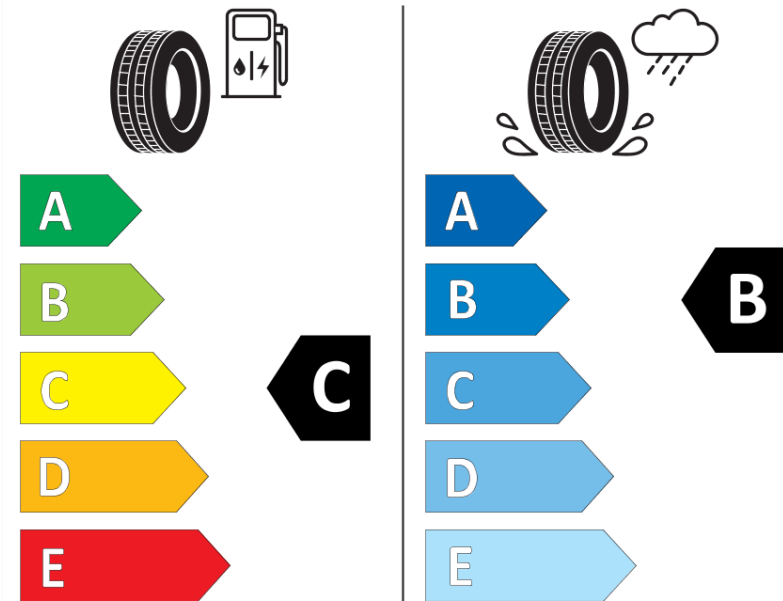

Produktdatenblatt

Verordnung (EU) 2020/740

| | |
|---|--|
| Marke | MICHELIN |
| Profilausführung | AGILIS CAMPING |
| Artikelnummer | 884161 |
| Dimension | 225/75R16CP |
| Tragfähigkeitsindex | 118 |
| Tragfähigkeitsindex für Zwillingmontage | |
| | |
| Geschwindigkeitsindex | R |
| Kraftstoffeffizienzklasse | C |
| Nasshaftungsklasse | B |
| Klassifizierung externes Rollgeräusch | B |
| Externes Rollgeräusch | 70 dB |
| Winterreifen (3PMSF) | Nein |
| Produktionsbeginn | 40/13 |
| Produktionsende | |
| Zusätzliche Informationen | 225/75 R 16CP 118R TL AGILIS CAMPING GRNX MI |
| Zusätzlicher Tragfähigkeitsindex | |

Tragfähigkeitsindex (doppelt, für zusätzliche Leistungsbeschreibung)

Geschwindigkeitsindex zum zusätzlichen Tragfähigkeitsindex

ENERG

MICHELIN

884161

225/75R16CP 118 R

C2

2020/740