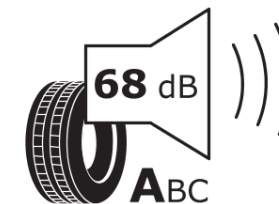

## Produktdatenblatt

Verordnung (EU) 2020/740

Marke	<b>MICHELIN</b>
Profilausführung	<b>PRIMACY 4</b>
Artikelnummer	<b>885301</b>
Dimension	<b>195/55R16</b>
Tragfähigkeitsindex	<b>87</b>
Geschwindigkeitsindex	<b>H</b>
Kraftstoffeffizienzklasse	<b>C</b>
Nasshaftungsklasse	<b>A</b>
Klassifizierung externes Rollgeräusch	<b>A</b>
Externes Rollgeräusch	<b>68 dB</b>
Winterreifen (3PMSF)	<b>Nein</b>
Winterreifen für Eis	<b>Nein</b>
Produktionsbeginn	<b>39/16</b>
Produktionsende	
Version Lastindex	<b>SL</b>
Zusätzliche Informationen	<b>195/55 R16 87H TL PRIMACY 4 MI</b>

# ENERG

**MICHELIN**

885301

195/55R16 87 H

C1

2020/740