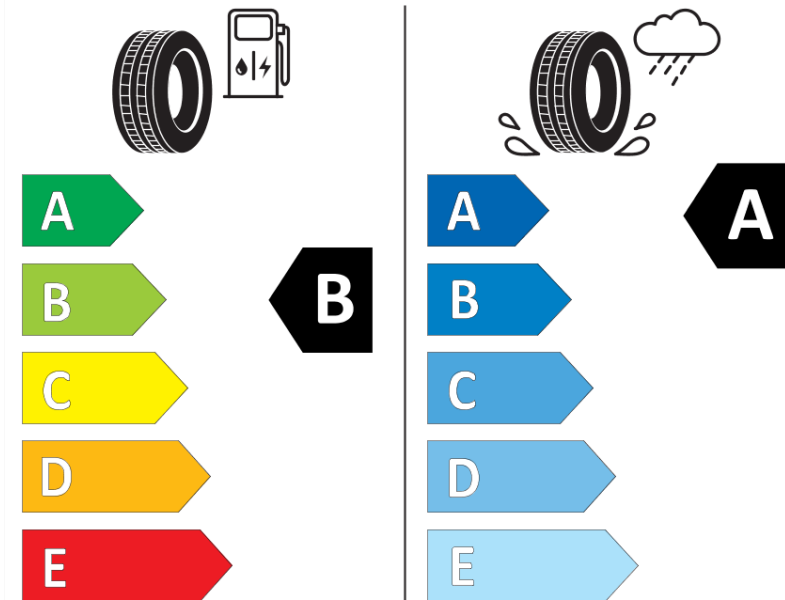

Produktdatenblatt

Verordnung (EU) 2020/740

Marke	MICHELIN
Profilausführung	PRIMACY 4+
Artikelnummer	885347
Dimension	215/55R18
Tragfähigkeitsindex	99
Geschwindigkeitsindex	V
Kraftstoffeffizienzklasse	B
Nasshaftungsklasse	A
Klassifizierung externes Rollgeräusch	B
Externes Rollgeräusch	70 dB
Winterreifen (3PMSF)	Nein
Winterreifen für Eis	Nein
Produktionsbeginn	35/20
Produktionsende	
Version Lastindex	XL
Zusätzliche Informationen	215/55 R18 99V XL TL PRIMACY 4+ MI

ENERG

MICHELIN

885347

215/55R18 99 V XL

C1

2020/740