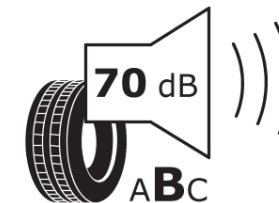

ENERG

MICHELIN

885347

215/55R18 99 V XL

C1