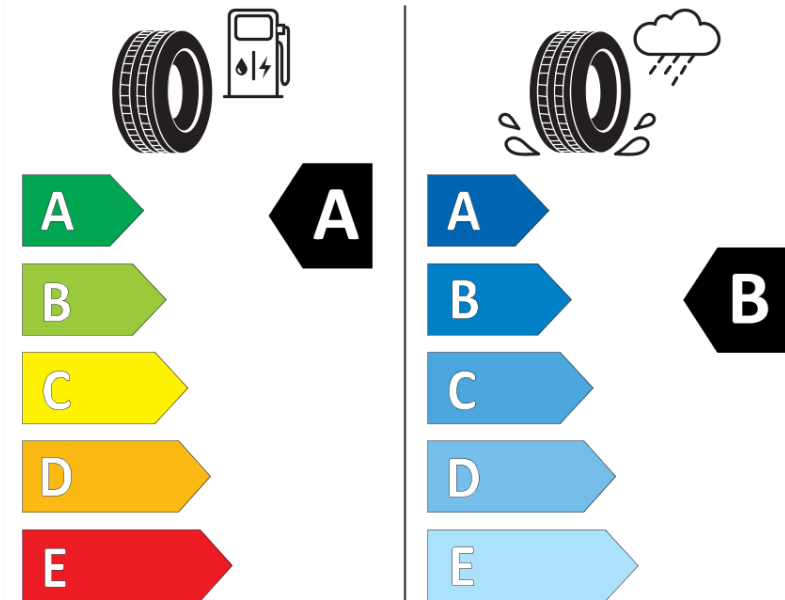

Produktdatenblatt

Verordnung (EU) 2020/740

Marke	MICHELIN
Profilausführung	E PRIMACY
Artikelnummer	885906
Dimension	255/50R19
Tragfähigkeitsindex	103
Geschwindigkeitsindex	T
Kraftstoffeffizienzklasse	A
Nasshaftungsklasse	B
Klassifizierung externes Rollgeräusch	B
Externes Rollgeräusch	70 dB
Winterreifen (3PMSF)	Nein
Winterreifen für Eis	Nein
Produktionsbeginn	40/21
Produktionsende	
Version Lastindex	SL
Zusätzliche Informationen	255/50 R19 103T TL E PRIMACY SELFSEAL MI

ENERG

MICHELIN

885906

255/50R19 103 T

C1