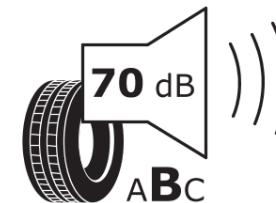

ENERG

MICHELIN

885906

255/50R19 103 T

C1