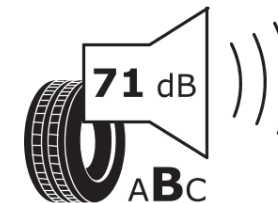

ENERG

MICHELIN

885983

245/40R21 100 W XL

C1