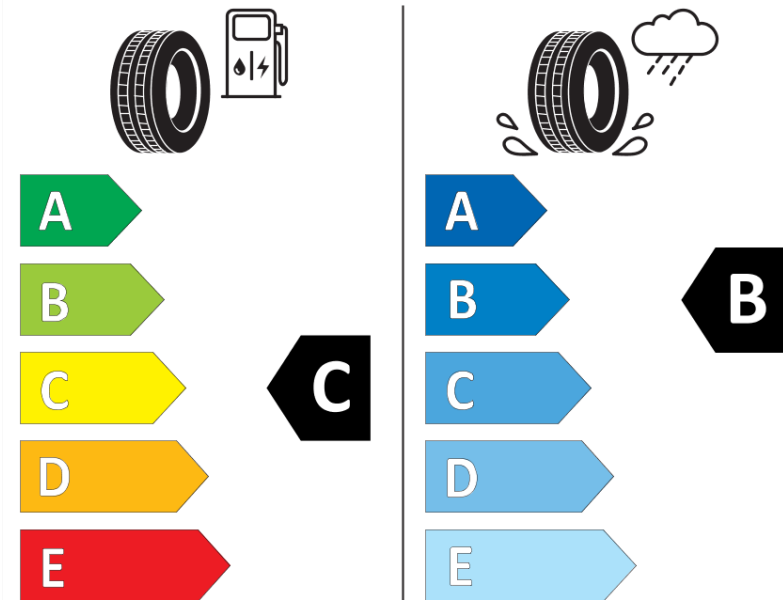

Produktdatenblatt

Verordnung (EU) 2020/740

Marke	MICHELIN
Profilausführung	CROSSCLIMATE 2
Artikelnummer	885983
Dimension	245/40R21
Tragfähigkeitsindex	100
Geschwindigkeitsindex	W
Kraftstoffeffizienzklasse	C
Nasshaftungsklasse	B
Klassifizierung externes Rollgeräusch	B
Externes Rollgeräusch	71 dB
Winterreifen (3PMSF)	Ja
Winterreifen für Eis	Nein
Produktionsbeginn	17/23
Produktionsende	
Version Lastindex	XL
Zusätzliche Informationen	245/40 R21 100W XL TL CROSSCLIMATE 2 MI

ENERG

MICHELIN

885983

245/40R21 100 W XL

C1