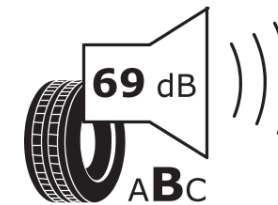

ENERG

MICHELIN

887806

185/50R16 81 H

C1