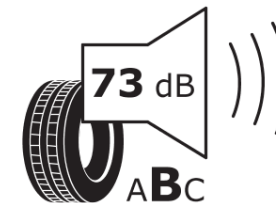

ENERG

MICHELIN

887834

255/45R19 104 Y XL

C1