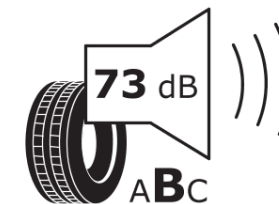

## Produktdatenblatt

Verordnung (EU) 2020/740

Marke	MICHELIN
Profilausführung	PILOT SPORT S 5
Artikelnummer	887964
Dimension	275/35R21
Tragfähigkeitsindex	103
Geschwindigkeitsindex	(Y)
Kraftstoffeffizienzklasse	C
Nasshaftungsklasse	B
Klassifizierung externes Rollgeräusch	B
Externes Rollgeräusch	73 dB
Winterreifen (3PMSF)	Nein
Winterreifen für Eis	Nein
Produktionsbeginn	48/23
Produktionsende	
Version Lastindex	XL
Zusätzliche Informationen	275/35 ZR21 (103Y) XL TL PILOT SPORT S 5 K1 MI

# ENERG

MICHELIN

887964

275/35R21 (103Y) XL

C1

2020/740