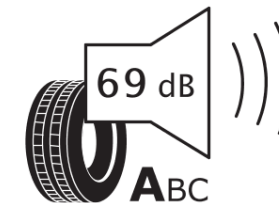

ENERG

MICHELIN

891915

245/50R20 105 V XL

C1