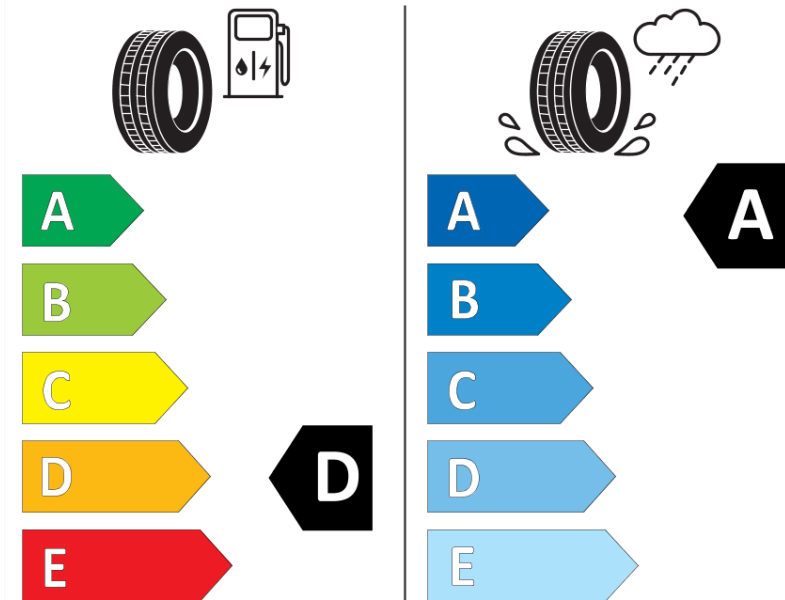

## Produktdatenblatt

Verordnung (EU) 2020/740

Marke	MICHELIN
Profilausführung	PILOT SPORT 4 SUV
Artikelnummer	892036
Dimension	235/50R18
Tragfähigkeitsindex	97
Geschwindigkeitsindex	V
Kraftstoffeffizienzklasse	D
Nasshaftungsklasse	A
Klassifizierung externes Rollgeräusch	B
Externes Rollgeräusch	70 dB
Winterreifen (3PMSF)	Nein
Winterreifen für Eis	Nein
Produktionsbeginn	17/24
Produktionsende	
Version Lastindex	SL
Zusätzliche Informationen	235/50R18 97V PILOT SPORT 4 SUV EMT MI

# ENERG

MICHELIN

892036

235/50R18 97 V

C1

2020/740