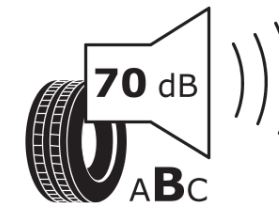

ENERG

MICHELIN

892294

245/45R18 100 W

C1