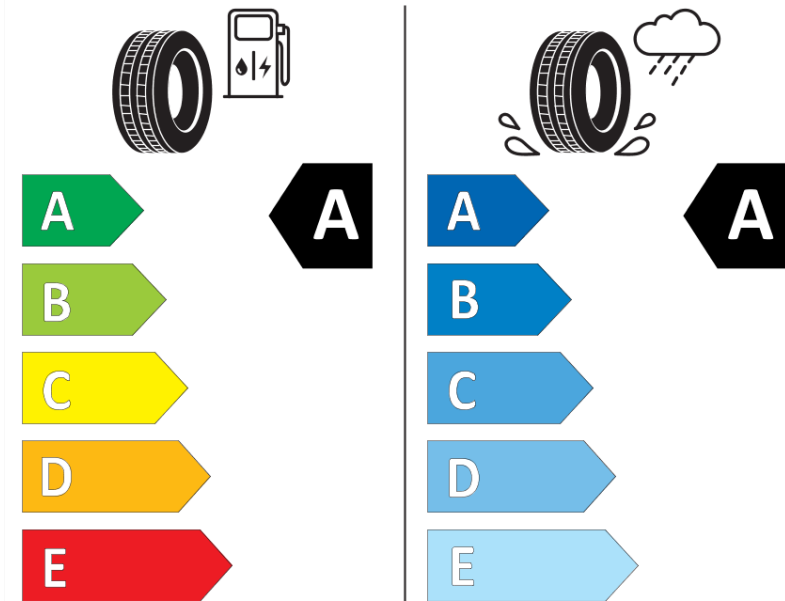

Produktdatenblatt

Verordnung (EU) 2020/740

Marke	MICHELIN
Profilausführung	PRIMACY 4 VOL
Artikelnummer	892294
Dimension	245/45R18
Tragfähigkeitsindex	100
Geschwindigkeitsindex	W
Kraftstoffeffizienzklasse	A
Nasshaftungsklasse	A
Klassifizierung externes Rollgeräusch	B
Externes Rollgeräusch	70 dB
Winterreifen (3PMSF)	Nein
Winterreifen für Eis	Nein
Produktionsbeginn	42/18
Produktionsende	
Version Lastindex	XL
Zusätzliche Informationen	245/45 R18 100W XL TL PRIMACY 4 VOL MI

ENERG

MICHELIN

892294

245/45R18 100 W

C1