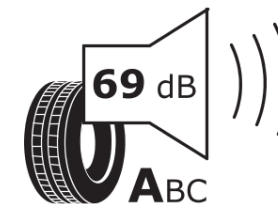

## Produktdatenblatt

Verordnung (EU) 2020/740

Marke	MICHELIN
Profilausführung	CROSSCLIMATE+
Artikelnummer	893067
Dimension	235/55R17
Tragfähigkeitsindex	103
Geschwindigkeitsindex	Y
Kraftstoffeffizienzklasse	B
Nasshaftungsklasse	B
Klassifizierung externes Rollgeräusch	A
Externes Rollgeräusch	69 dB
Winterreifen (3PMSF)	Ja
Winterreifen für Eis	Nein
Produktionsbeginn	26/16
Produktionsende	
Version Lastindex	XL
Zusätzliche Informationen	235/55 R17 103Y XL TL CROSSCLIMATE+ MI

# ENERG

MICHELIN

893067

235/55R17 103 Y

C1

2020/740