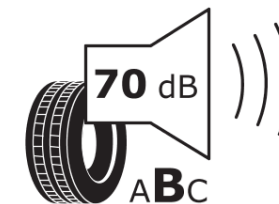

## Produktdatenblatt

Verordnung (EU) 2020/740

Marke	MICHELIN
Profilausführung	PRIMACY 5
Artikelnummer	894109
Dimension	235/45R18
Tragfähigkeitsindex	98
Geschwindigkeitsindex	Y
Kraftstoffeffizienzklasse	B
Nasshaftungsklasse	A
Klassifizierung externes Rollgeräusch	B
Externes Rollgeräusch	70 dB
Winterreifen (3PMSF)	Nein
Winterreifen für Eis	Nein
Produktionsbeginn	35/23
Produktionsende	
Version Lastindex	XL
Zusätzliche Informationen	235/45 R18 98Y XL PRIMACY 5 MI

# ENERG

MICHELIN

894109

235/45R18 98 Y XL

C1

2020/740