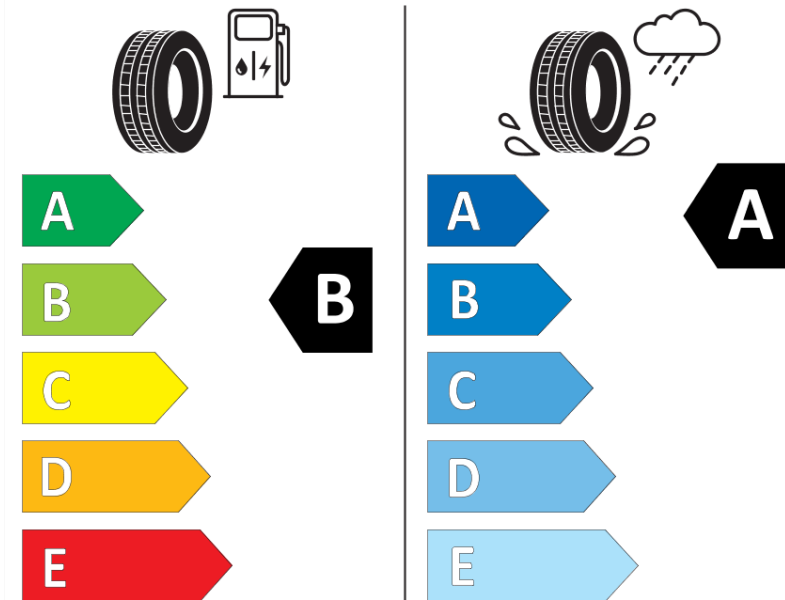

## Produktdatenblatt

Verordnung (EU) 2020/740

Marke	MICHELIN
Profilausführung	PRIMACY 5
Artikelnummer	894109
Dimension	235/45R18
Tragfähigkeitsindex	98
Geschwindigkeitsindex	Y
Kraftstoffeffizienzklasse	B
Nasshaftungsklasse	A
Klassifizierung externes Rollgeräusch	B
Externes Rollgeräusch	70 dB
Winterreifen (3PMSF)	Nein
Winterreifen für Eis	Nein
Produktionsbeginn	35/23
Produktionsende	
Version Lastindex	XL
Zusätzliche Informationen	235/45 R18 98Y XL PRIMACY 5 MI

# ENERG

MICHELIN

894109

235/45R18 98 Y XL

C1

2020/740