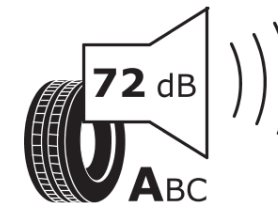

Produktdatenblatt

Verordnung (EU) 2020/740

Marke	MICHELIN
Profilausführung	CROSSCLIMATE 3 SPORT
Artikelnummer	895262
Dimension	285/45R22
Tragfähigkeitsindex	114
Geschwindigkeitsindex	Y
Kraftstoffeffizienzklasse	B
Nasshaftungsklasse	A
Klassifizierung externes Rollgeräusch	A
Externes Rollgeräusch	72 dB
Winterreifen (3PMSF)	Ja
Winterreifen für Eis	Nein
Produktionsbeginn	09/25
Produktionsende	
Version Lastindex	XL
Zusätzliche Informationen	285/45R22 114Y XL CROSSCLIMATE 3 SPORT

ENERG

MICHELIN

895262

285/45R22 114 Y XL

C1

2020/740