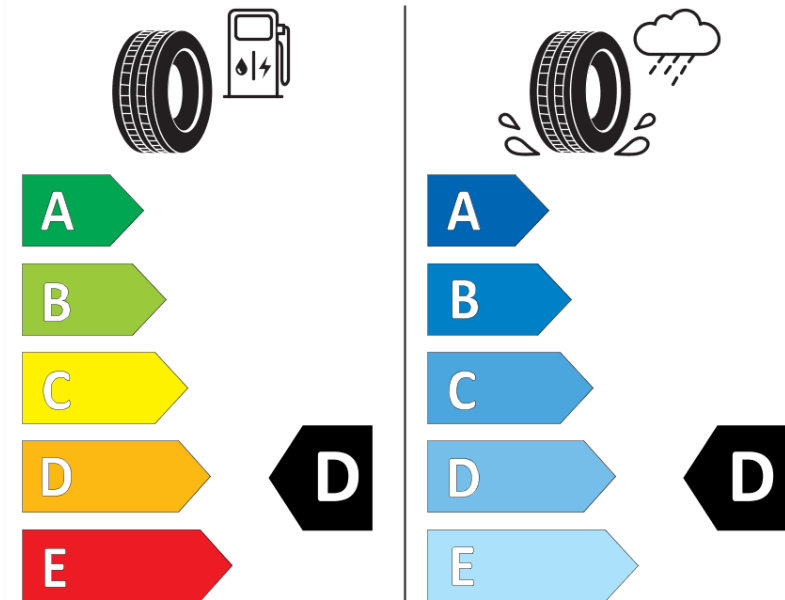

Produktdatenblatt

Verordnung (EU) 2020/740

Marke	MICHELIN
Profilausführung	PILOT SPORT CUP 2 R MGT
Artikelnummer	895745
Dimension	305/30ZR20
Tragfähigkeitsindex	103
Geschwindigkeitsindex	(Y)
Kraftstoffeffizienzklasse	D
Nasshaftungsklasse	D
Klassifizierung externes Rollgeräusch	B
Externes Rollgeräusch	74 dB
Winterreifen (3PMSF)	Nein
Winterreifen für Eis	Nein
Produktionsbeginn	39/23
Produktionsende	
Version Lastindex	XL
Zusätzliche Informationen	305/30 ZR20 (103Y) XL TL PILOT SPORT CUP 2 R MGT MI

ENERG

MICHELIN

895745

305/30ZR20 (103Y) XL

C1