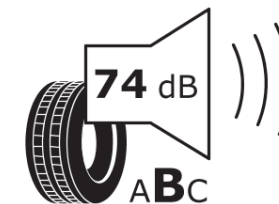

ENERG

MICHELIN

895745

305/30ZR20 (103Y) XL

C1