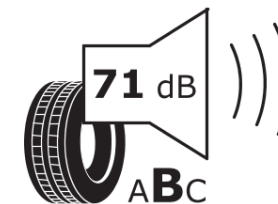

ENERG

MICHELIN

896841

255/35R22 99 W XL

C1