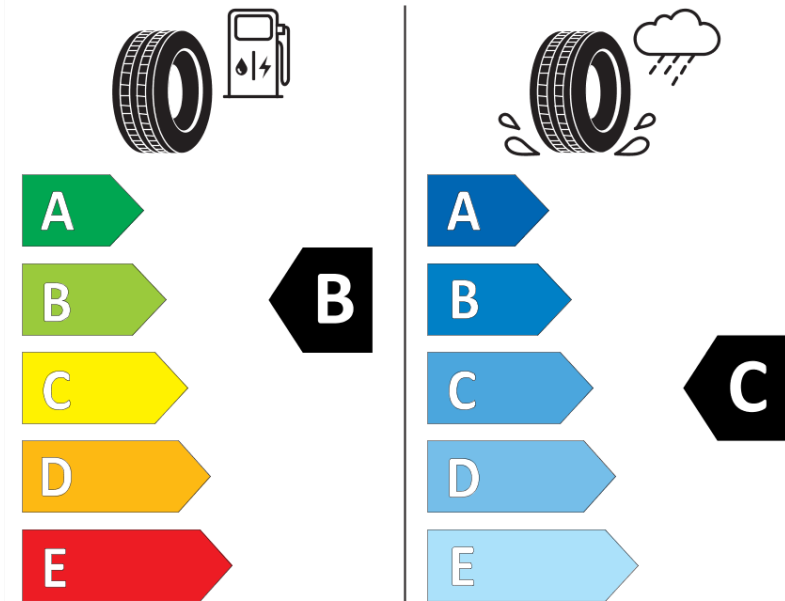

Produktdatenblatt

Verordnung (EU) 2020/740

Marke	MICHELIN
Profilausführung	PILOT SPORT A/S 4 ACOUSTIC LR
Artikelnummer	897180
Dimension	305/40R22
Tragfähigkeitsindex	114
Geschwindigkeitsindex	Y
Kraftstoffeffizienzklasse	B
Nasshaftungsklasse	C
Klassifizierung externes Rollgeräusch	B
Externes Rollgeräusch	73 dB
Winterreifen (3PMSF)	Nein
Winterreifen für Eis	Nein
Produktionsbeginn	38/23
Produktionsende	
Version Lastindex	XL
Zusätzliche Informationen	305/40R22 114Y XL TL PILOT SPORT A/S 4 ACOUSTIC LR MI

ENERG

MICHELIN

897180

305/40R22 114 Y XL

C1