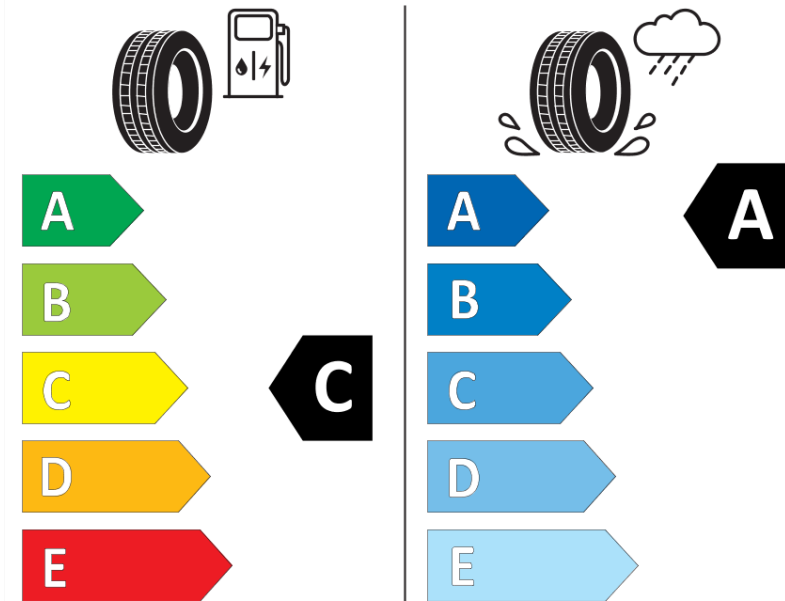

Produktdatenblatt

Verordnung (EU) 2020/740

Marke	MICHELIN
Profilausführung	PRIMACY 4
Artikelnummer	897243
Dimension	205/50R17
Tragfähigkeitsindex	89
Geschwindigkeitsindex	V
Kraftstoffeffizienzklasse	C
Nasshaftungsklasse	A
Klassifizierung externes Rollgeräusch	A
Externes Rollgeräusch	68 dB
Winterreifen (3PMSF)	Nein
Winterreifen für Eis	Nein
Produktionsbeginn	40/16
Produktionsende	
Version Lastindex	SL
Zusätzliche Informationen	205/50 R17 89V TL PRIMACY 4 MI

ENERG

MICHELIN

897243

205/50R17 89 V

C1

2020/740