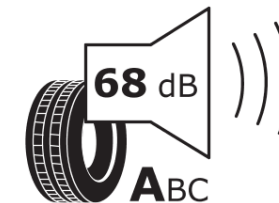

Produktdatenblatt

Verordnung (EU) 2020/740

Marke	MICHELIN
Profilausführung	PRIMACY 4
Artikelnummer	897243
Dimension	205/50R17
Tragfähigkeitsindex	89
Geschwindigkeitsindex	V
Kraftstoffeffizienzklasse	C
Nasshaftungsklasse	A
Klassifizierung externes Rollgeräusch	A
Externes Rollgeräusch	68 dB
Winterreifen (3PMSF)	Nein
Winterreifen für Eis	Nein
Produktionsbeginn	40/16
Produktionsende	
Version Lastindex	SL
Zusätzliche Informationen	205/50 R17 89V TL PRIMACY 4 MI

ENERG

MICHELIN

897243

205/50R17 89 V

C1

2020/740