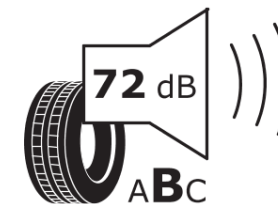

Produktdatenblatt

Verordnung (EU) 2020/740

Marke	MICHELIN
Profilausführung	LATITUDE ALPIN
Artikelnummer	897266
Dimension	265/70R16
Tragfähigkeitsindex	112
Geschwindigkeitsindex	T
Kraftstoffeffizienzklasse	C
Nasshaftungsklasse	C
Klassifizierung externes Rollgeräusch	B
Externes Rollgeräusch	72 dB
Winterreifen (3PMSF)	Ja
Winterreifen für Eis	Nein
Produktionsbeginn	30/04
Produktionsende	
Version Lastindex	SL
Zusätzliche Informationen	265/70 R16 112T TL LATITUDE ALPIN MI

ENERG

MICHELIN

897266

265/70R16 112 T

C1

2020/740