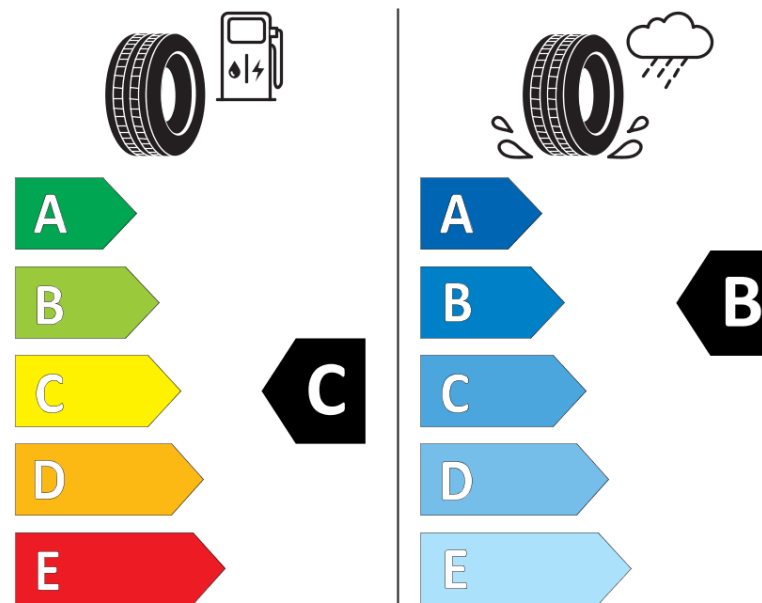

Produktdatenblatt

Verordnung (EU) 2020/740

Marke	BFGOODRICH
Profilausführung	ADVANTAGE ALL-SEASON
Artikelnummer	897403
Dimension	255/35R19
Tragfähigkeitsindex	96
Geschwindigkeitsindex	Y
Kraftstoffeffizienzklasse	C
Nasshaftungsklasse	B
Klassifizierung externes Rollgeräusch	B
Externes Rollgeräusch	71 dB
Winterreifen (3PMSF)	Ja
Winterreifen für Eis	Nein
Produktionsbeginn	51/20
Produktionsende	
Version Lastindex	XL
Zusätzliche Informationen	255/35 R19 96Y XL TL ADVANTAGE ALL-SEASON GO

ENERG

BFGoodrich

897403

255/35R19 96 Y XL

C1

2020/740