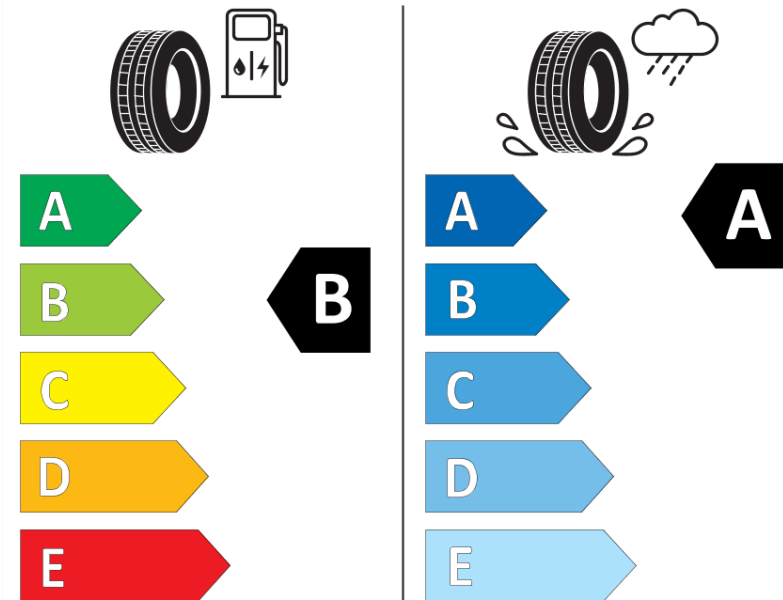

Produktdatenblatt

Verordnung (EU) 2020/740

Marke	MICHELIN
Profilausführung	PRIMACY 4+
Artikelnummer	897776
Dimension	235/45R18
Tragfähigkeitsindex	98
Geschwindigkeitsindex	W
Kraftstoffeffizienzklasse	B
Nasshaftungsklasse	A
Klassifizierung externes Rollgeräusch	B
Externes Rollgeräusch	70 dB
Winterreifen (3PMSF)	Nein
Winterreifen für Eis	Nein
Produktionsbeginn	35/20
Produktionsende	
Version Lastindex	XL
Zusätzliche Informationen	235/45 R18 98W XL TL PRIMACY 4+ MI

ENERG

MICHELIN

897776

235/45R18 98 W XL

C1

2020/740