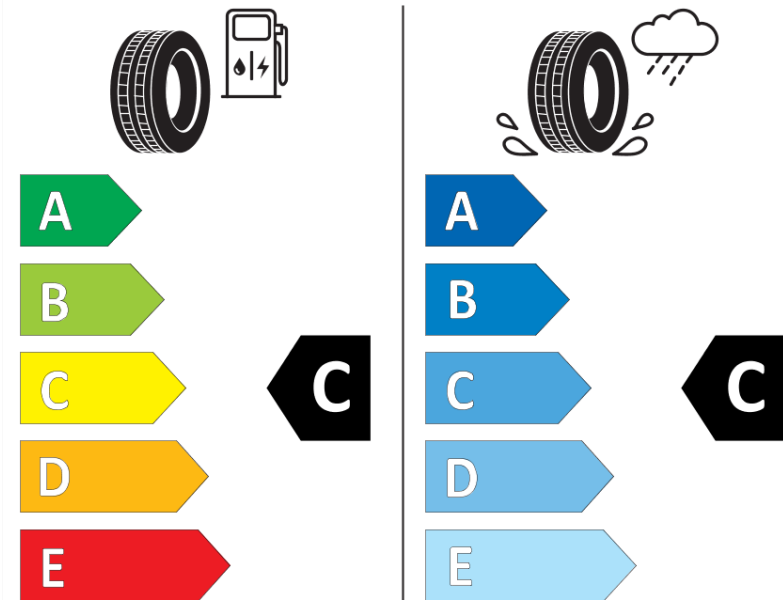

Produktdatenblatt

Verordnung (EU) 2020/740

Marke	MICHELIN
Profilausführung	PILOT ALPIN 5 SUV
Artikelnummer	897931
Dimension	285/40R23
Tragfähigkeitsindex	111
Geschwindigkeitsindex	V
Kraftstoffeffizienzklasse	C
Nasshaftungsklasse	C
Klassifizierung externes Rollgeräusch	B
Externes Rollgeräusch	74 dB
Winterreifen (3PMSF)	Ja
Winterreifen für Eis	Nein
Produktionsbeginn	05/21
Produktionsende	
Version Lastindex	XL
Zusätzliche Informationen	285/40 R23 111V XL TL PILOT ALPIN 5 SUV MI

ENERG

MICHELIN

897931

285/40R23 111 V XL

C1