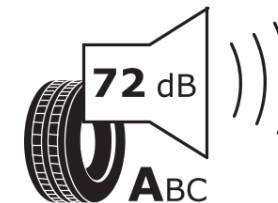

ENERG

MICHELIN

898062

305/35R20 107 V XL

C1