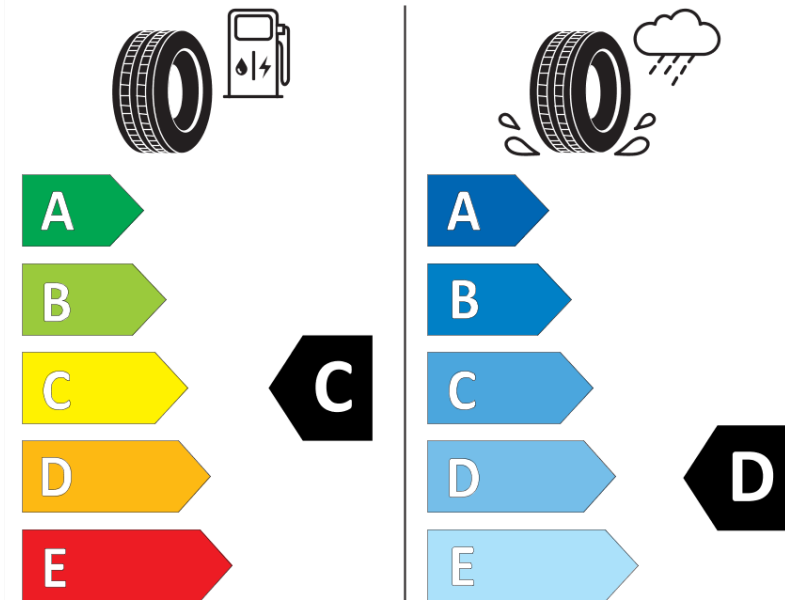

## Produktdatenblatt

Verordnung (EU) 2020/740

Marke	MICHELIN
Profilausführung	PILOT ALPIN PA4
Artikelnummer	898062
Dimension	305/35R20
Tragfähigkeitsindex	107
Geschwindigkeitsindex	V
Kraftstoffeffizienzklasse	C
Nasshaftungsklasse	D
Klassifizierung externes Rollgeräusch	A
Externes Rollgeräusch	72 dB
Winterreifen (3PMSF)	Ja
Winterreifen für Eis	Nein
Produktionsbeginn	52/21
Produktionsende	
Version Lastindex	XL
Zusätzliche Informationen	305/35 R20 107V XL TL PILOT ALPIN PA4 MI

# ENERG

MICHELIN

898062

305/35R20 107 V XL

C1

2020/740