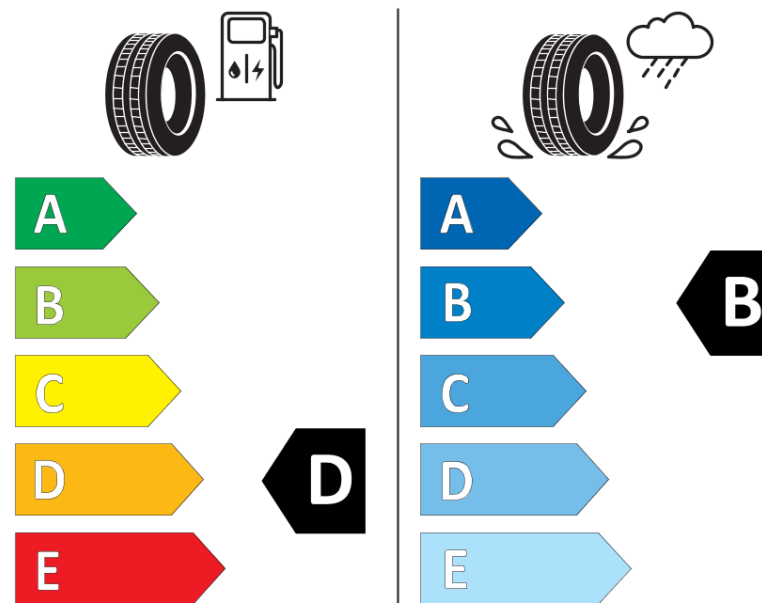

Produktdatenblatt

Verordnung (EU) 2020/740

Marke	BFGOODRICH
Profilausführung	ROUTE CONTROL T VG
Artikelnummer	905050
Dimension	245/70R17.5
Tragfähigkeitsindex	143
Tragfähigkeitsindex für Zwillingmontage	141

Geschwindigkeitsindex	J
Kraftstoffeffizienzklasse	D
Nasshaftungsklasse	B
Klassifizierung externes Rollgeräusch	A
Externes Rollgeräusch	67 dB
Winterreifen (3PMSF)	Nein
Produktionsbeginn	05/16
Produktionsende	
Zusätzliche Informationen	245/70R17.5 ROUTE CONTROL T TL 143/141J VG GO
Zusätzlicher Tragfähigkeitsindex	

Tragfähigkeitsindex (doppelt, für zusätzliche Leistungsbeschreibung)

Geschwindigkeitsindex zum zusätzlichen Tragfähigkeitsindex

ENERG

BFGOODRICH

905050

245/70R17.5 143/141 J

C3

2020/740