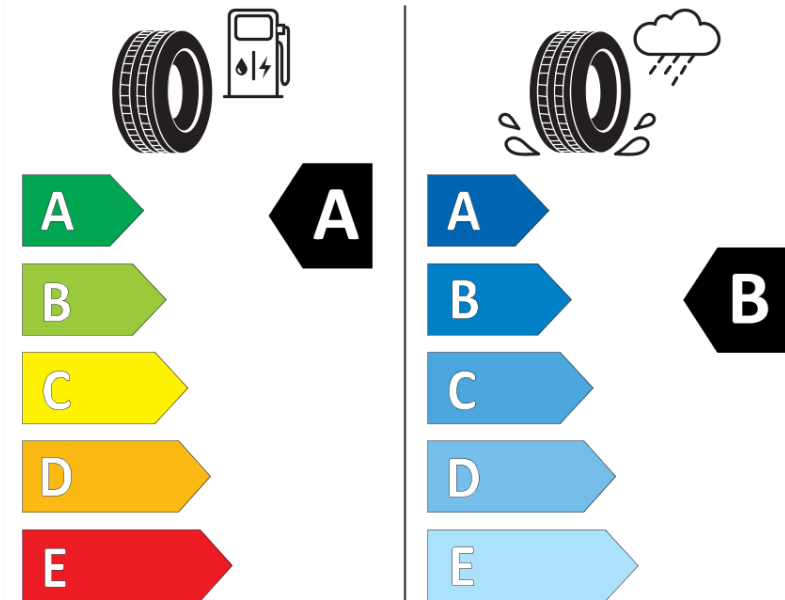

Produktdatenblatt

Verordnung (EU) 2020/740

Marke	MICHELIN
Profilausführung	E PRIMACY R
Artikelnummer	909013
Dimension	235/45R20
Tragfähigkeitsindex	100
Geschwindigkeitsindex	H
Kraftstoffeffizienzklasse	A
Nasshaftungsklasse	B
Klassifizierung externes Rollgeräusch	B
Externes Rollgeräusch	70 dB
Winterreifen (3PMSF)	Nein
Winterreifen für Eis	Nein
Produktionsbeginn	17/23
Produktionsende	
Version Lastindex	XL
Zusätzliche Informationen	235/45 R20 100H XL TL E PRIMACY R MI

ENERG

MICHELIN

909013

235/45R20 100 H XL

C1

2020/740