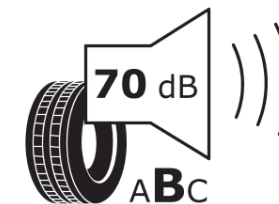

Produktdatenblatt

Verordnung (EU) 2020/740

Marke	MICHELIN
Profilausführung	E PRIMACY R
Artikelnummer	909013
Dimension	235/45R20
Tragfähigkeitsindex	100
Geschwindigkeitsindex	H
Kraftstoffeffizienzklasse	A
Nasshaftungsklasse	B
Klassifizierung externes Rollgeräusch	B
Externes Rollgeräusch	70 dB
Winterreifen (3PMSF)	Nein
Winterreifen für Eis	Nein
Produktionsbeginn	17/23
Produktionsende	
Version Lastindex	XL
Zusätzliche Informationen	235/45 R20 100H XL TL E PRIMACY R MI

ENERG

MICHELIN

909013

235/45R20 100 H XL

C1

2020/740