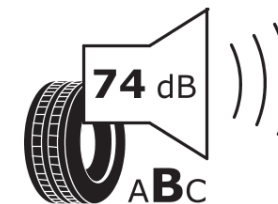

Produktdatenblatt

Verordnung (EU) 2020/740

Marke	MICHELIN
Profilausführung	PILOT ALPIN 5 SUV
Artikelnummer	909665
Dimension	285/45R21
Tragfähigkeitsindex	113
Geschwindigkeitsindex	V
Kraftstoffeffizienzklasse	C
Nasshaftungsklasse	C
Klassifizierung externes Rollgeräusch	B
Externes Rollgeräusch	74 dB
Winterreifen (3PMSF)	Ja
Winterreifen für Eis	Nein
Produktionsbeginn	49/18
Produktionsende	
Version Lastindex	XL
Zusätzliche Informationen	285/45 R21 113V XL TL PILOT ALPIN 5 SUV MI

ENERG

MICHELIN

909665

285/45R21 113 V

C1

2020/740