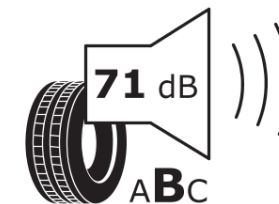

ENERG

MICHELIN

909771

255/45R20 105 W XL

C1