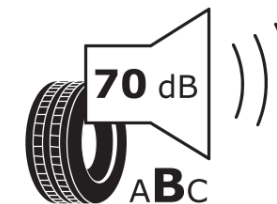

## Produktdatenblatt

Verordnung (EU) 2020/740

Marke	MICHELIN
Profilausführung	PILOT SPORT PS2 N1
Artikelnummer	916195
Dimension	235/50ZR17
Tragfähigkeitsindex	96
Geschwindigkeitsindex	Y
Kraftstoffeffizienzklasse	D
Nasshaftungsklasse	B
Klassifizierung externes Rollgeräusch	B
Externes Rollgeräusch	70 dB
Winterreifen (3PMSF)	Nein
Winterreifen für Eis	Nein
Produktionsbeginn	23/09
Produktionsende	
Version Lastindex	SL
Zusätzliche Informationen	235/50 ZR17 96Y TL PILOT SPORT PS2 N1 MI

# ENERG

MICHELIN

916195

235/50R17 96 Y

C1

2020/740