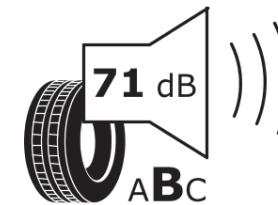

Produktdatenblatt

Verordnung (EU) 2020/740

Marke	MICHELIN
Profilausführung	AGILIS ALPIN
Artikelnummer	920172
Dimension	225/75R16C
Tragfähigkeitsindex	121
Tragfähigkeitsindex für Zwillingmontage	120

Geschwindigkeitsindex	R
Kraftstoffeffizienzklasse	C
Nasshaftungsklasse	B
Klassifizierung externes Rollgeräusch	B
Externes Rollgeräusch	71 dB
Winterreifen (3PMSF)	Ja
Produktionsbeginn	29/13
Produktionsende	
Zusätzliche Informationen	225/75 R 16C 121/120R TL AGILIS ALPIN MI
Zusätzlicher Tragfähigkeitsindex	

Tragfähigkeitsindex (doppelt, für zusätzliche Leistungsbeschreibung)

Geschwindigkeitsindex zum zusätzlichen Tragfähigkeitsindex

ENERG

MICHELIN

920172

225/75R16C 121/120 R

C2

2020/740