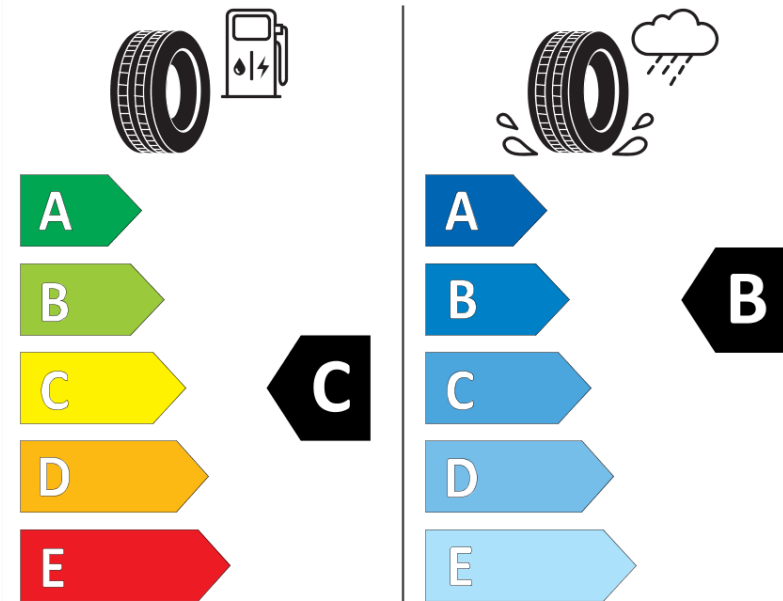

Produktdatenblatt

Verordnung (EU) 2020/740

Marke	MICHELIN
Profilausführung	AGILIS ALPIN
Artikelnummer	920172
Dimension	225/75R16C
Tragfähigkeitsindex	121
Tragfähigkeitsindex für Zwillingmontage	120

Geschwindigkeitsindex	R
Kraftstoffeffizienzklasse	C
Nasshaftungsklasse	B
Klassifizierung externes Rollgeräusch	B
Externes Rollgeräusch	71 dB
Winterreifen (3PMSF)	Ja
Produktionsbeginn	29/13
Produktionsende	
Zusätzliche Informationen	225/75 R 16C 121/120R TL AGILIS ALPIN MI
Zusätzlicher Tragfähigkeitsindex	

Tragfähigkeitsindex (doppelt, für zusätzliche Leistungsbeschreibung)

Geschwindigkeitsindex zum zusätzlichen Tragfähigkeitsindex

ENERG

MICHELIN

920172

225/75R16C 121/120 R

C2

2020/740