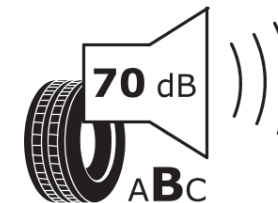

## Produktdatenblatt

Verordnung (EU) 2020/740

Marke	MICHELIN
Profilausführung	PILOT ALPIN 5 MO1
Artikelnummer	920434
Dimension	225/45R18
Tragfähigkeitsindex	95
Geschwindigkeitsindex	V
Kraftstoffeffizienzklasse	D
Nasshaftungsklasse	B
Klassifizierung externes Rollgeräusch	B
Externes Rollgeräusch	70 dB
Winterreifen (3PMSF)	Ja
Winterreifen für Eis	Nein
Produktionsbeginn	06/18
Produktionsende	
Version Lastindex	XL
Zusätzliche Informationen	225/45 R18 95V XL TL PILOT ALPIN 5 MO1 MI

# ENERG

MICHELIN

920434

225/45R18 95 V

C1

2020/740