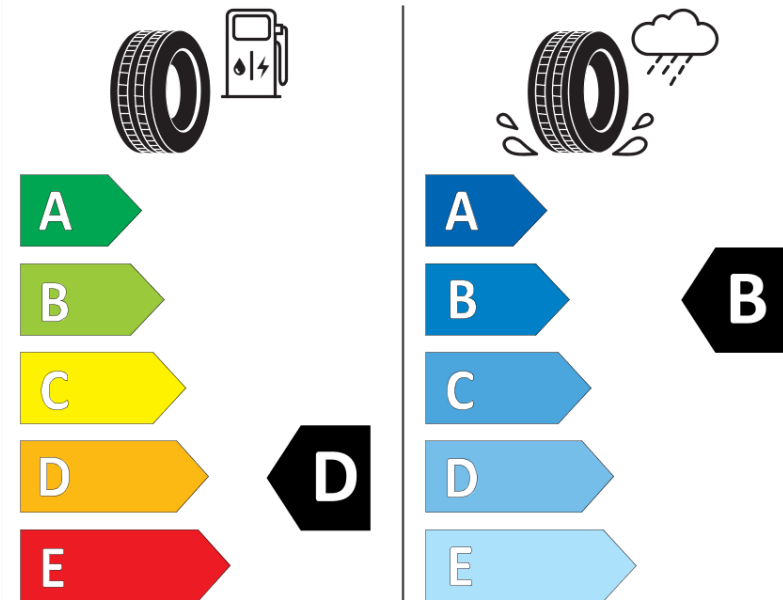

## Produktdatenblatt

Verordnung (EU) 2020/740

Marke	MICHELIN
Profilausführung	PILOT ALPIN 5 MO1
Artikelnummer	920434
Dimension	225/45R18
Tragfähigkeitsindex	95
Geschwindigkeitsindex	V
Kraftstoffeffizienzklasse	D
Nasshaftungsklasse	B
Klassifizierung externes Rollgeräusch	B
Externes Rollgeräusch	70 dB
Winterreifen (3PMSF)	Ja
Winterreifen für Eis	Nein
Produktionsbeginn	06/18
Produktionsende	
Version Lastindex	XL
Zusätzliche Informationen	225/45 R18 95V XL TL PILOT ALPIN 5 MO1 MI

# ENERG

MICHELIN

920434

225/45R18 95 V

C1

2020/740